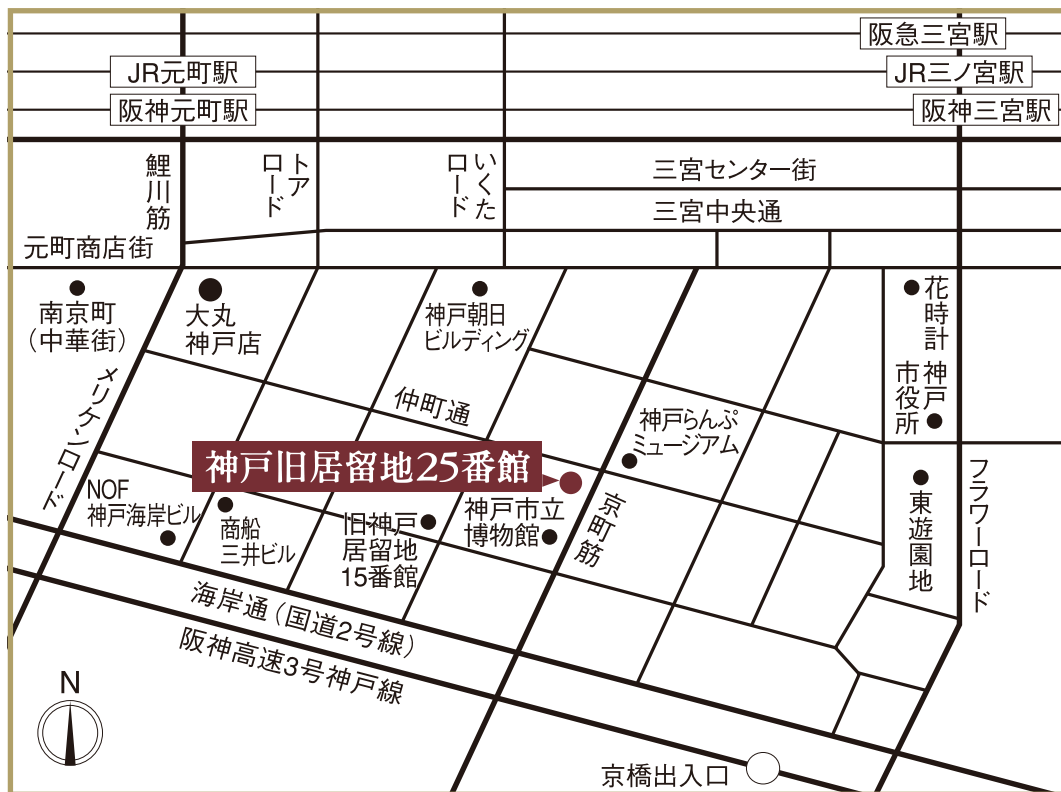

アクセス

ACCESS

[住所]

神戸市中央区京町25番地

車でお越しの場合

○阪神高速3号神戸線 京橋I.C.から3分

地下鉄をご利用の場合

以下の最寄り駅より、お越しく下さい。

○JR神戸線「三ノ宮駅」、阪急神戸線・阪神本線「三宮」駅 徒歩10分

○JR神戸線・阪神本線「元町」駅 徒歩6分

○神戸市営地下鉄海岸線「旧居留地・大丸前」駅 徒歩4分